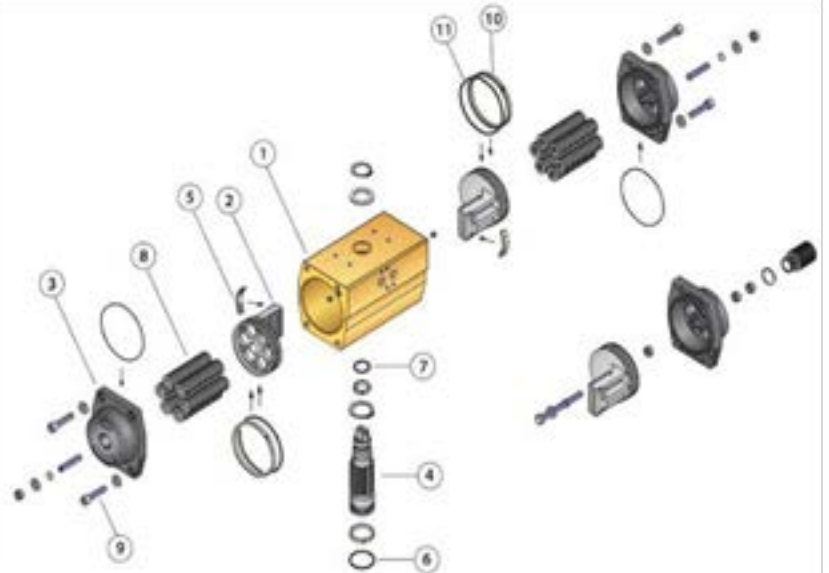

## Aplicação

Os atuadores pneumáticos BONGAS são adequados para diversos tipos de linhas de processos como: automação de sistemas de controle e indústrias de todos os portes. Possuem um moderno sistema mecânico de alta performance, que combinam excelente confiabilidade, desempenho e custo operacional dos principais tipos de válvulas industriais.

## Características técnicas

Item	Descrição
1	Corpo do atuador
2	Pistão
3	Tampa
4	Pinhão
5	Guia de Pistão
6	Anel guia inferior do pinhão
7	O'Ring
8	Molas
9	Tampa de rosca
10	Anel de guia do pistão
11	O'Ring

## Características técnicas

Código	S2951V06	S2951V07	S2951V40	S2951V06	S2951V07	S2951V40
Ação	Dupla	Dupla	Dupla	Simples	Simples	Simples
Flange	F03	F04	F07	F03	F04	F07
Quadrado	9	11	17	9	11	17
Nº de molas	N/D	N/D	N/D	2+2	2+2	4+4
Torque (6Bar)	15,1 Nm	15,1 Nm	60 Nm	10,1 Nm	10,1 Nm	38,4 Nm
Pressão Máxima de aplicação	8 Bar					
Operação	Ar seco, lubrificado ou gases não corrosivos					
Material	Tecnopolimetro (PVC)					
Indicativo de posição	Acrílico					
Ângulo de Ação	0° à 90°					
Temperatura Máxima de aplicação	-20°C à +80°C					