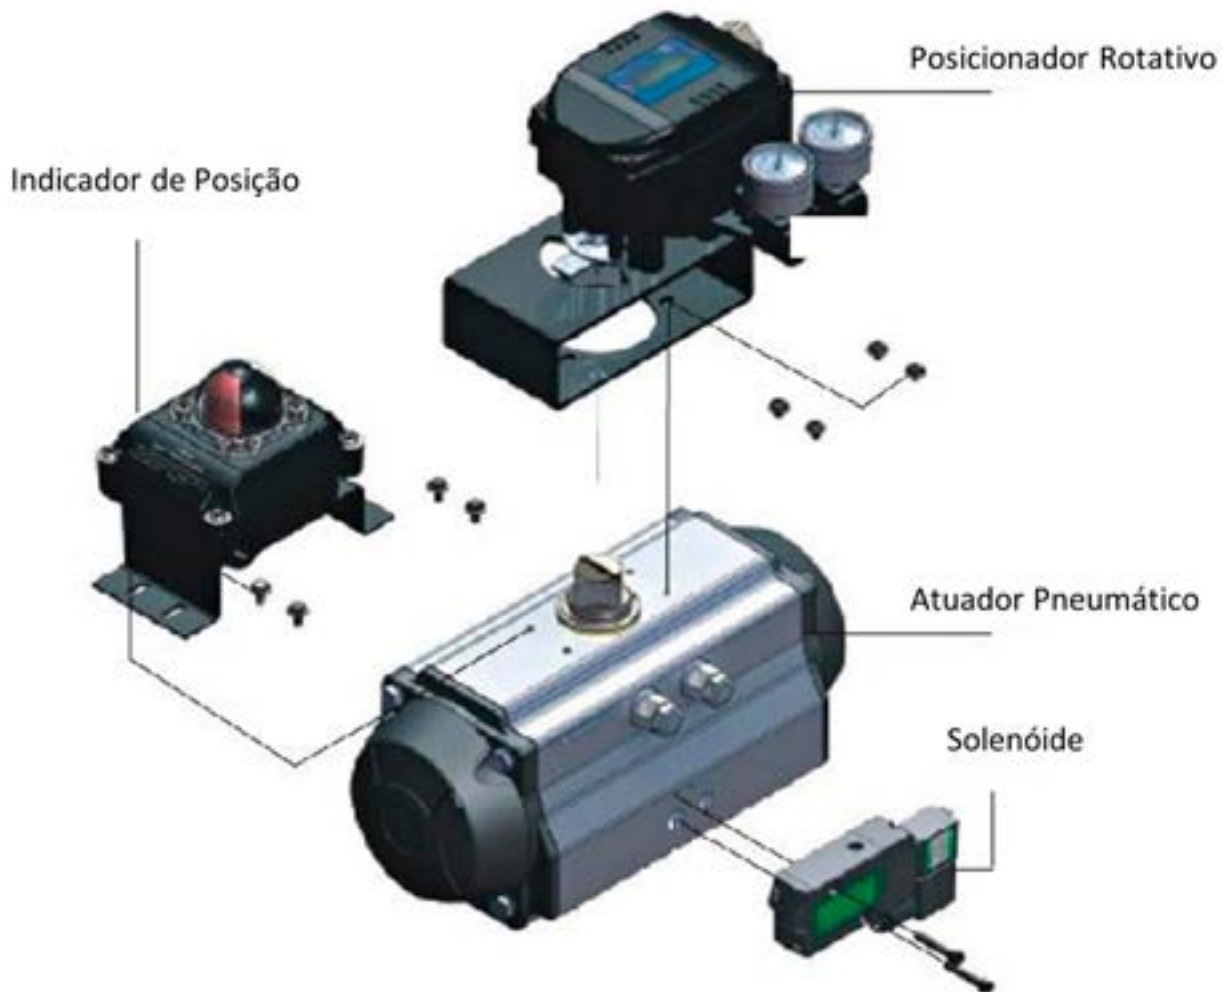

Acessórios

Bongas Brasil LTDA - www.bongas.com.br

Rua Pirajussara, 102 - Butantã - São Paulo-SP

CEP: 05501-020 Tel: (11) 3093-3967

E-mail: contato@bongas.com.br