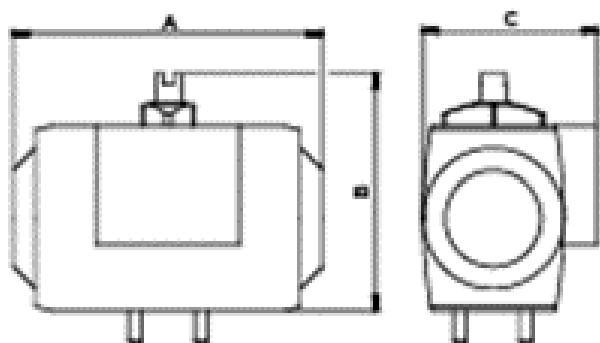

## Características técnicas

Item	Descrição
1	Corpo do atuador
2	Pistão
3	Tampa
4	Pinhão
5	Guia de Pistão
6	Anel guia inferior do pinhão
7	O'Ring
8	Molas
9	Tampa de rosca
10	Anel de guia do pistão
11	O'Ring

## Características técnicas

Código	S2951V06	S2951V07	S2951V40	S2951V06	S2951V07	S2951V40
Ação	Dupla	Dupla	Dupla	Simples	Simples	Simples
Flange	F03	F04	F07	F03	F04	F07
Quadrado	9	11	17	9	11	17
Nº de molas	N/D	N/D	N/D	2+2	2+2	4+4
Torque (6Bar)	15,1 Nm	15,1 Nm	60 Nm	10,1 Nm	10,1 Nm	38,4 Nm
Pressão Máxima de aplicação	8 Bar					
Operação	Ar seco, lubrificado ou gases não corrosivos					
Material	Tecnopolimetro (PVC)					
Indicativo de posição	Acrílico					
Ângulo de Ação	0° à 90°					
Temperatura Máxima de aplicação	-20°C à +80°C					

## Dimensões

	15,1 Nm (6 Bar)	60Nm (6 Bar)
A mm	119	172,5
B mm	91	132,5
C mm	67	101

Bongas Brasil LTDA - [www.bongas.com.br](http://www.bongas.com.br)

Rua Pirajussara, 102 - Butantã - São Paulo-SP

CEP: 05501-020 Tel: (11) 3093-3967